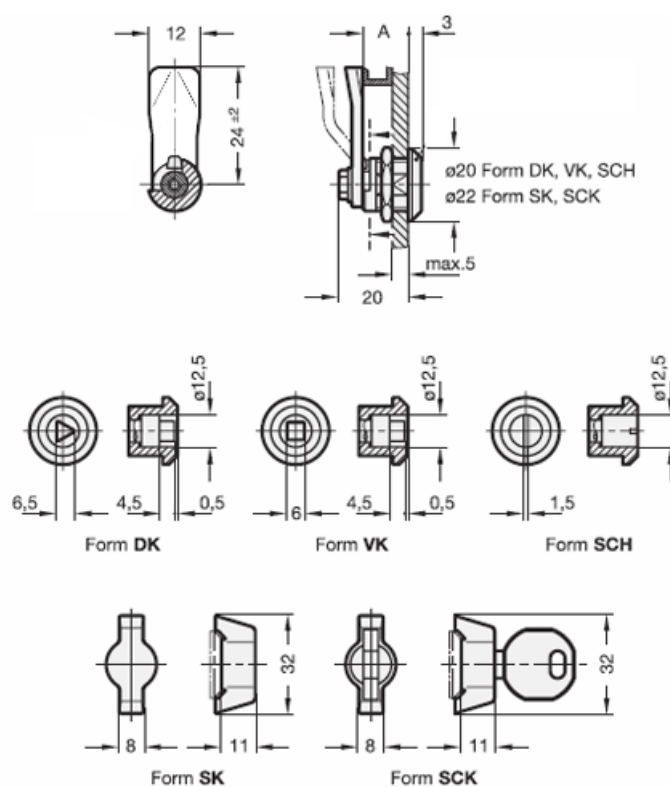

Varenummer: 201589004  
Beskrivelse: E+G Låseelement  
GN 115.6-DK-7,5

## Mål

A = 7.5